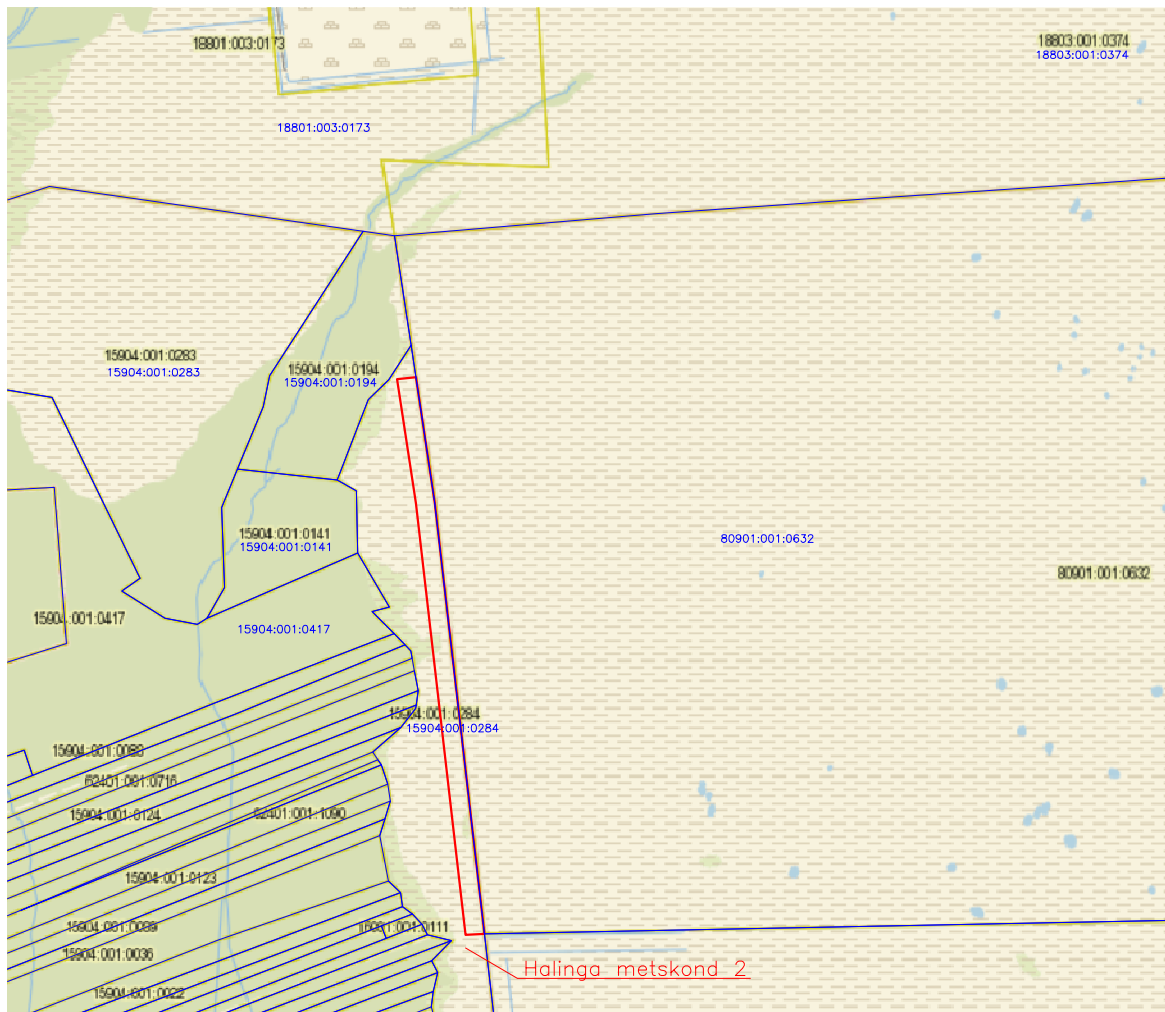

JAGAMISE PLAAN

M 1:20000

Pärnu maakond Pärnu linn Saari küla
Halinga metskond 2 katastriüksus

— Olemasolevad katastriüksuste piirid
— Jagamise piir